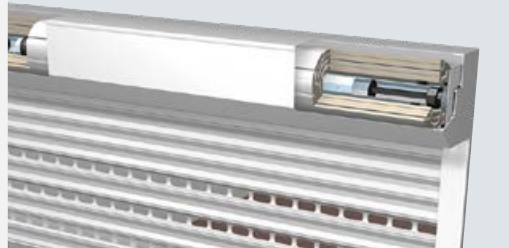

PRIMO

PRIMO

- Perfekte Kombination aus Qualität und Bedienungskomfort
- Bis 4,2 m Breite (abhängig von der Höhe)
- Verfügbare Lamellen: AHS75, Sichtfenster- und Belüftungsprofile

TERTIO

TERTIO

- PRIMOs große Schwester
- Standardmäßig ausgerüstet mit einem beweglichen Lager zum besseren Abrollen des Tores
- Bis 5,5 m Breite (abhängig von der Höhe)
- Verfügbare Lamellen: AHS75, Sichtfenster- und Belüftungsprofile