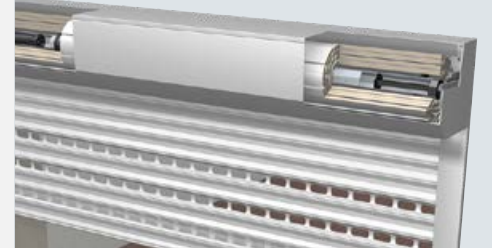

TERTIO

TERTIO

- PRIMOs große Schwester
- Standardmäßig ausgerüstet mit einem beweglichen Lager zum besseren Abrollen des Tores
- Bis 5,5 m Breite (abhängig von der Höhe)
- Verfügbare Lamellen: AHS75, Sichtfenster- und Belüftungsprofile