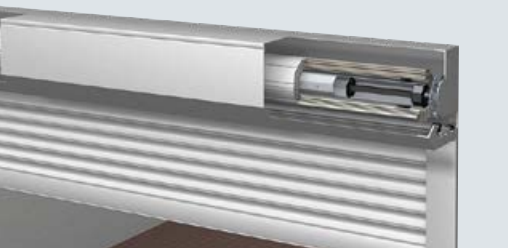

LAKAL Tore – Lösungen für Notbedienung bei Stromausfall

Flexible Kurbel

Keysafe

Abschließvorrichtung

Rolltore

MOBILIS, MOBILIS DUR

MOBILIS, MOBILIS DUR

- Ideal für kleine Garagen
- Minimaler Platzaufwand
- Verfügbar auch in der Lamelle „DUR“ für noch bessere Wetterbeständigkeit
- Bis 3,3 m Breite (abhängig von der Höhe)
- Verfügbare Lamellen: AHS55, DUR55

PRIMO

PRIMO

- Perfekte Kombination aus Qualität und Bedienungskomfort
- Bis 4,2 m Breite (abhängig von der Höhe)
- Verfügbare Lamellen: AHS75, Sichtfenster- und Belüftungsprofile

TERTIO

TERTIO

- PRIMOs große Schwester
- Standardmäßig ausgerüstet mit einem beweglichen Lager zum besseren Abrollen des Tores
- Bis 5,5 m Breite (abhängig von der Höhe)
- Verfügbare Lamellen: AHS75, Sichtfenster- und Belüftungsprofile